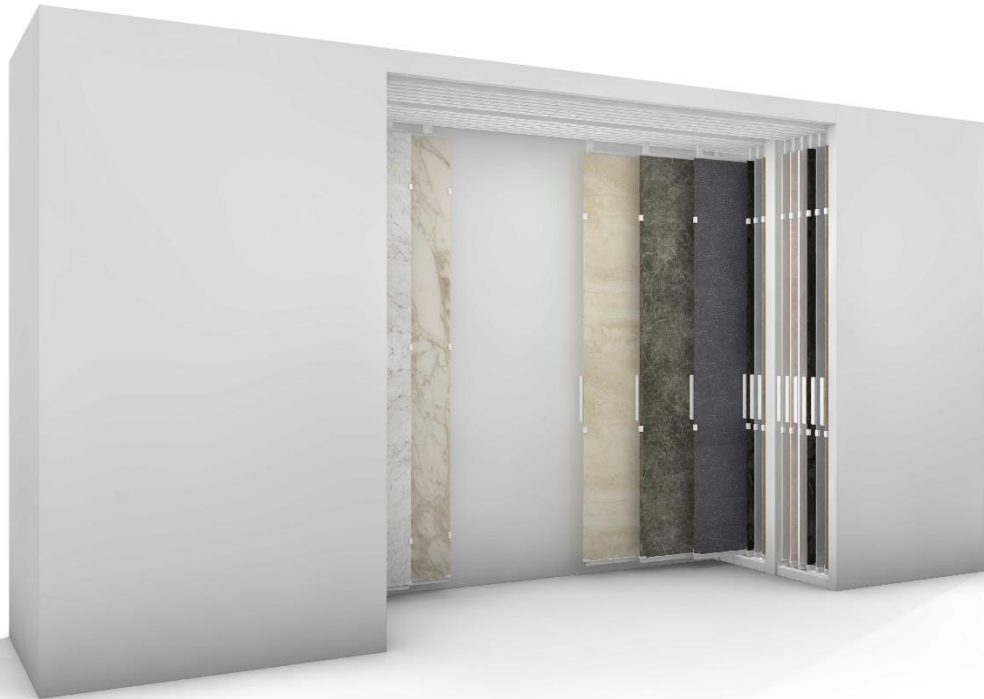

EXPO XXL Large

- 2x12 Schieberahmen mit Griff für 24 grossformatige Einzelfliesen von 240 bis 270 cm Höhe
- Auf der linken Seite 12 verstellbare Schieberahmen für Fliesen von 100 oder 120 cm Breite
- Auf der rechten Seite 12 verstellbare Schieberahmen für Fliesen von 100, 120 oder 150 cm Breite
- BxTxH: 6150x1160x3055 mm